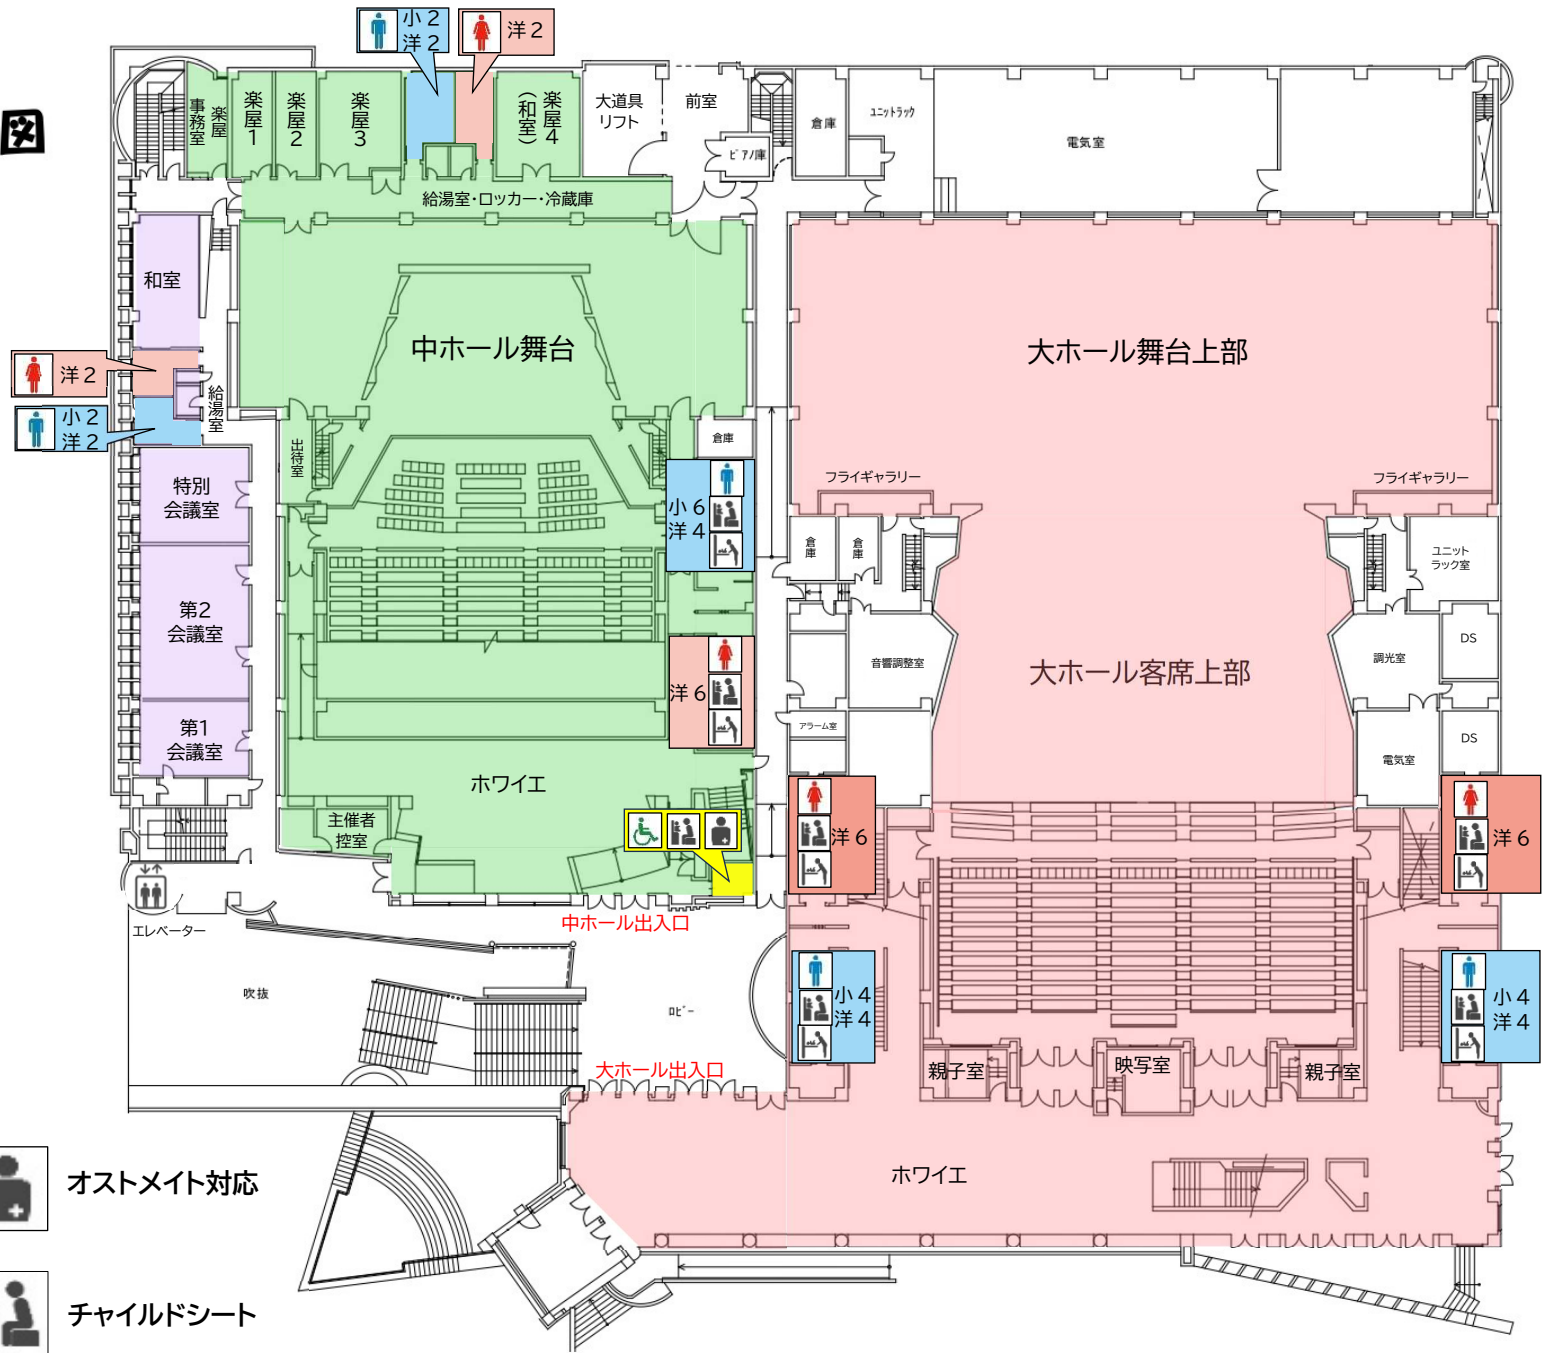

2階平面図

 多目的トイレ

 オストメイト対応

 おむつ交換台

 チャイルドシート